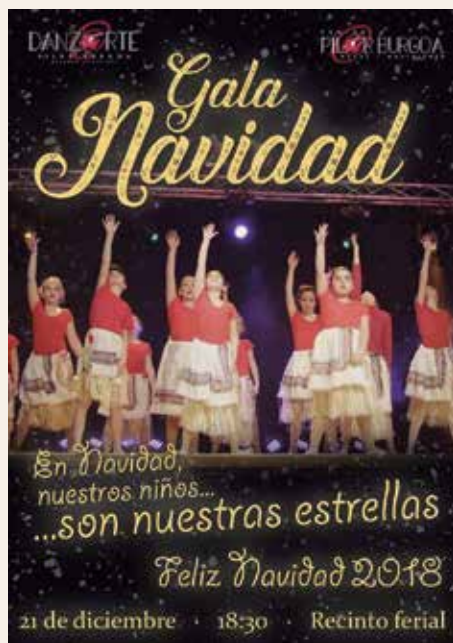

El sábado 29 de diciembre: LA NAVIDAD DE LOS NIÑOS, desde las 11:30 hasta las 14:30 el Recinto Ferial acogerá actividades para los más pequeños del municipio. Una gran variedad de juegos tradicionales para dar a conocer a los niños los juegos de sus padres y sus abuelos, una gran oportunidad para compartir tiempo en familia.

Durante esta jornada recibiremos la visita del Fauno que ofrecerá un espectáculo de danza y música que dejará con la boca abierta a pequeños y mayores. También nos espera allí el Paje Real y su buzón mágico para recoger las cartas de los niños. Los jóvenes también serán importantes protagonistas de estas fechas, el día 21 de diciembre, el Rincón Joven organiza una excursión para visitar la exposición de Auschwitz en los Teatros del Canal, tras la visita recorrerán las calles de Madrid para disfrutar del ambiente navideño. El día 26 en el Rincón Joven Segunda Jornada de la liga de Rap a partir de las 17:00 h.

El 4 de enero celebramos con los mayores la festividad de los Reyes Magos con una merienda acompañada de chocolate y roscón, después baile para bajar las calorías. Dejamos las sorpresas para el último día de celebraciones: Melchor, Gaspar y Baltasar estrenan carrozas y llenarán de magia las calles de Torres el 5 de enero. Aquellas familias que deseen que sus hijos reciban sus regalos esa tarde deberán pasar por el Ayuntamiento del 2 al 4 de enero para notificárselo a los pajes de los Reyes Magos.